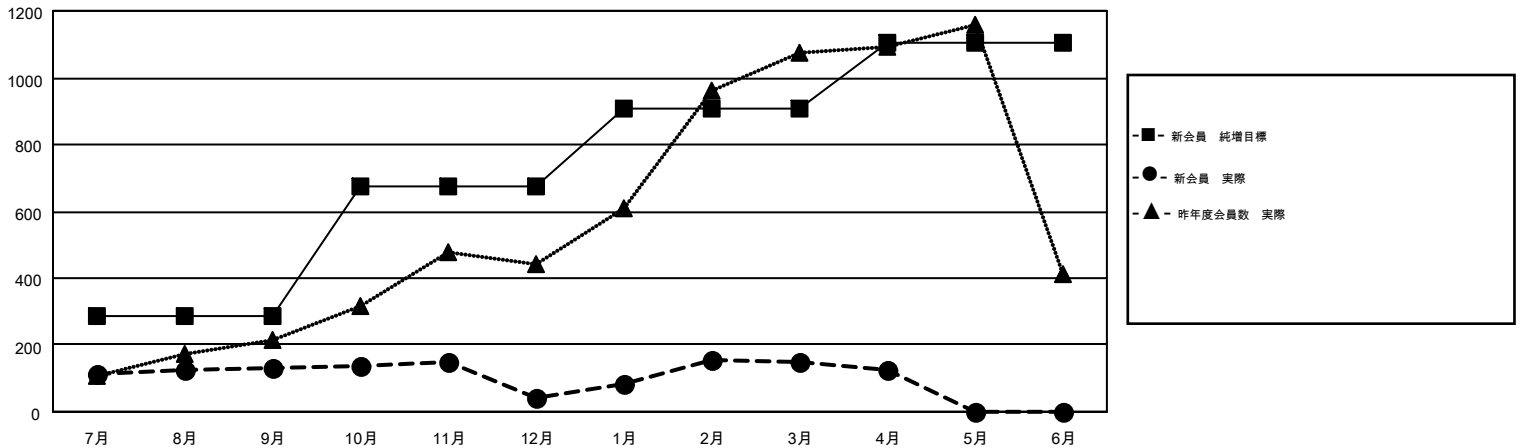

GMT MONTHLY MEMBERSHIP PROGRESS REPORT

Results as of: 4/30/2017

Multiple District 333

LOCATION: JAPAN

GMT: MASAYUKI KANEKO

GMT会則地域 5-Jap

クラブ				名			
結果: 2016-2017				結果: 2016-2017			
四半期	新クラブ目標	新クラブ	解散クラブ	四半期	新会員 (再入会と転入を含めない) 純増目標	新会員 (再入会と転入を含めない) 実際	退会者 (転籍を含む) 実際
7月/8月/9月	2	2	0	7月/8月/9月	285	479	348
10月/11月/12月	1	0	1	10月/11月/12月	390	206	297
1月/2月/3月	1	1	1	1月/2月/3月	235	364	254
4月/5月/6月	4	0	0	4月/5月/6月	195	61	83

新クラブ目標及び実績累計

会員目標及び実績累計

解散クラブ: 2	279 CLUBS OF 393 一名以上の新会員を登録	男女別	
退会者		男性	11,319 (70.95%)
物故会員 91	会員累計データを見るには、 ここをクリック	女性	4,635 (29.05%)
クラブ解散 35		世帯主/家族会員合計	7,613
その他 856		国際会費半額の家族会員	4,482
合計 982			