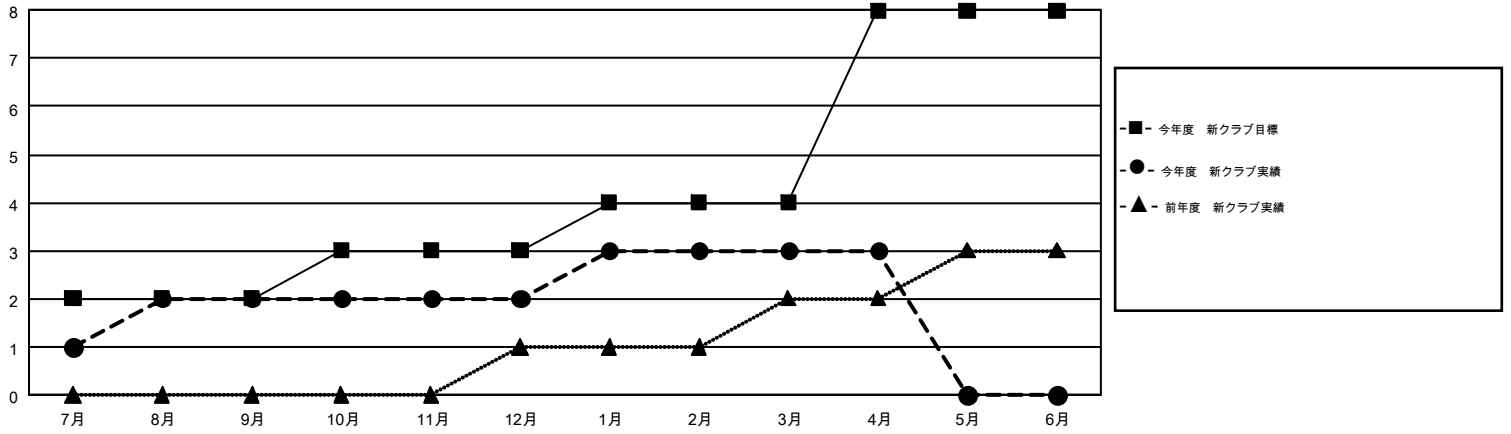

GMT MONTHLY MEMBERSHIP PROGRESS REPORT

Results as of: 4/30/2017

Multiple District 333

LOCATION: JAPAN

GMT: MASAYUKI KANEKO

GMT会則地域 5-Jap

クラブ				名			
結果: 2016-2017				結果: 2016-2017			
四半期	新クラブ目標	新クラブ	解散クラブ	四半期	新会員 (再入会と転入を含めない) 純増目標	新会員 (再入会と転入を含めない) 実際	退会者 (転籍を含む) 実際
7月/8月/9月	2	2	0	7月/8月/9月	285	479	348
10月/11月/12月	1	0	1	10月/11月/12月	390	206	297
1月/2月/3月	1	1	1	1月/2月/3月	235	364	254
4月/5月/6月	4	0	0	4月/5月/6月	195	61	83

新クラブ目標及び実績累計

会員目標及び実績累計

解散クラブ: 2	279 CLUBS OF 393 一名以上の新会員を登録	男女別	
退会者		男性	11,319 (70.95%)
物故会員 91	会員累計データを見るには、 ここをクリック	女性	4,635 (29.05%)
クラブ解散 35		世帯主/家族会員合計	7,613
その他 856		国際会費半額の家族会員	4,482
合計 982			